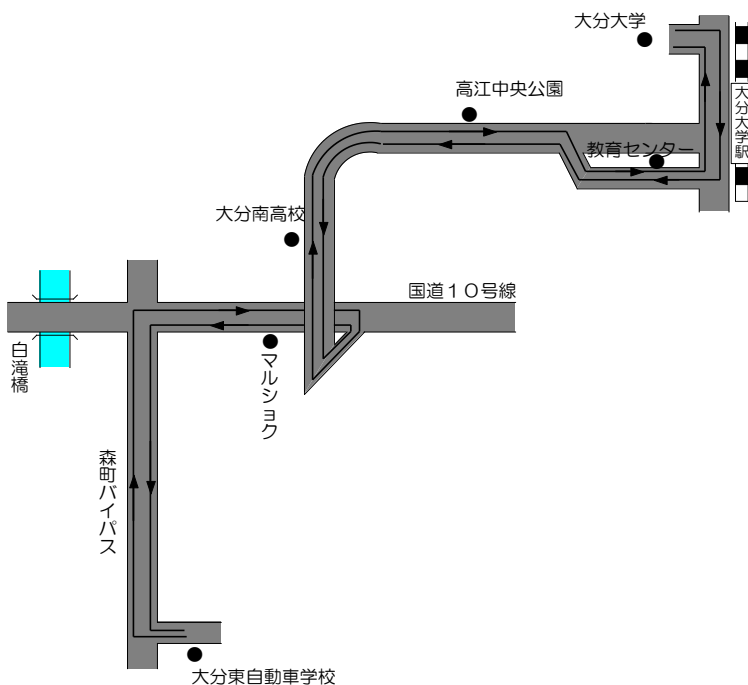

送迎バス時刻表

最終バスは
月～金は20:40出発
土曜のみ16:10出発
(9/15～)

大分大学方面

乗車目安場所							土曜は送りのみ	土曜運休	土曜最終平日運休	土曜運休	土曜運休	送りのみ土曜運休	送りのみ土曜運休	送り最終土曜運休
車校(発)			10:10	11:40	12:10	13:30	13:50	15:40	16:10	16:40	17:40	18:40	19:40	20:40
大分大学生協(着)			10:35	12:20	13:00	14:10	14:40	16:20	17:00	17:30	18:20	19:20	20:20	21:20
間に合う大学講義			2限	3限	3限	4限	4限	5限		6限				
大分大学生協(発)	8:10	10:10	10:40	12:20	13:10	14:20	14:50	16:30		17:40	18:20			
大分大学駅	8:11	10:11	10:41	12:21	13:11	14:21	14:51	16:31		17:41	18:21			
教育センター	8:12	10:12	10:42	12:22	13:12	14:22	14:52	16:32		17:42	18:22			
高江中央公園	8:15	10:15	10:45	12:25	13:15	14:25	14:55	16:35		17:45	18:25			
大分南高校	8:17	10:17	10:47	12:27	13:17	14:27	14:57	16:37		17:47	18:27			
松岡ローソン	8:28	10:28	10:58	12:38	13:28	14:38	15:08	16:48		17:58	18:38			
松岡ローソンから車校までの間で乗車したい方は松岡ローソンの時刻より5分後を目安にお待ちください。但し渋滞により遅れる事もあるのでその場合はお問い合わせをお願い致します。														
間に合う車校時限	1限	3限	4限	4限	5限	6限	7限	8限		9限	10限			

バスをご利用の生徒様へ

待つ際は予定時刻の5分程前からお待ち下さい。また夕方の時間帯や雨天時、特に土曜日は渋滞が予想され予約教習時間に間に合わない事が多々あります。
一本早めの送迎バス、又は他の公共機関のご利用をお勧めいたします。