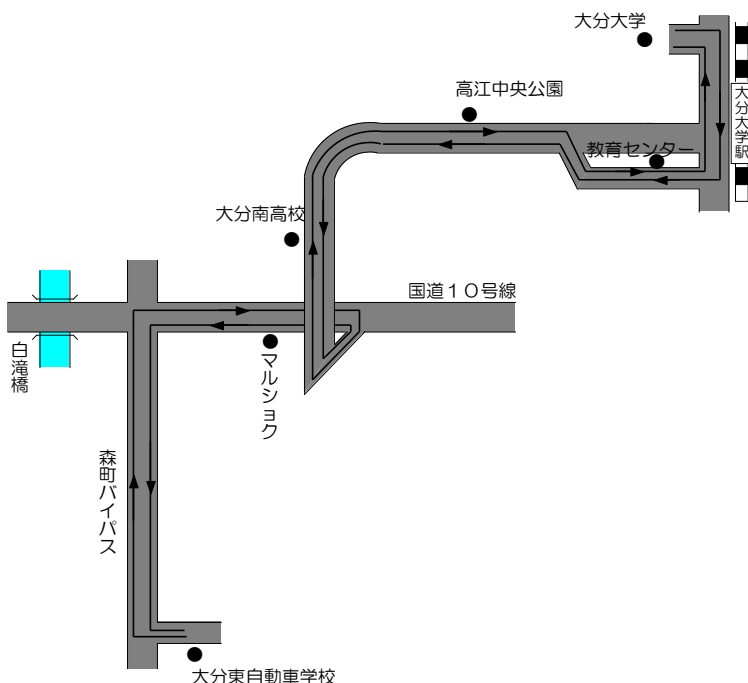

送迎バス時刻表

最終バスは
月～金は20:40出発
土曜のみ16:10出発
(11/1～)

大分大学方面

乗車目安場所							土曜は送りのみ	土曜運休	土曜最終平日運休	土曜運休	土曜運休	送りのみ土曜運休	送りのみ土曜運休	送り最終土曜運休
車校(発)			10:10	11:40	12:10	13:30	13:50	15:40	16:10	16:40	17:40	18:50	19:40	20:40
大分大学生協(着)			10:35	12:20	13:00	14:10	14:40	16:20	17:00	17:30	18:20	19:30	20:20	21:20
間に合う大学講義			2限	3限	3限	4限	4限	5限		6限				
大分大学生協(発)	8:10	10:10	10:40	12:20	13:10	14:20	14:50	16:30		17:40	18:20			
大分大学駅	8:11	10:11	10:41	12:21	13:11	14:21	14:51	16:31		17:41	18:21			
教育センター	8:12	10:12	10:42	12:22	13:12	14:22	14:52	16:32		17:42	18:22			
高江中央公園	8:15	10:15	10:45	12:25	13:15	14:25	14:55	16:35		17:45	18:25			
大分南高校	8:17	10:17	10:47	12:27	13:17	14:27	14:57	16:37		17:47	18:27			
松岡ローソン	8:28	10:28	10:58	12:38	13:28	14:38	15:08	16:48		17:58	18:38			
松岡ローソンから車校までの間で乗車したい方は松岡ローソンの時刻より5分後を目安にお待ちください。但し渋滞により遅れる事もあるのでその場合はお問い合わせをお願い致します。														
間に合う車校時限	1限	3限	4限	4限	5限	6限	7限	8限		9限	10限			

バスをご利用の生徒様へ

待つ際は予定時刻の5分程前からお待ち下さい。また夕方の時間帯や雨天時、特に土曜日は渋滞が予想され予約教習時間に間に合わない事が多々あります。
一本早めの送迎バス、又は他の公共機関のご利用をお勧めいたします。

- ◎バスを待つ場所は、交差点付近とバス停の前後10mは避けてお待ちください。
- ◎バスを待つ時は、自動車学校の**バッグ**を見えるように持ってください。
- ◎交通事情により定刻より遅れる事があります。5分以上待っても来ない場合は車校へお問い合わせ下さい。
フリーダイヤル 0120-05-0975
- ◎行先の表記場所は、そこに停車するという意味ではなく、そこを何分頃通過するという目安です。