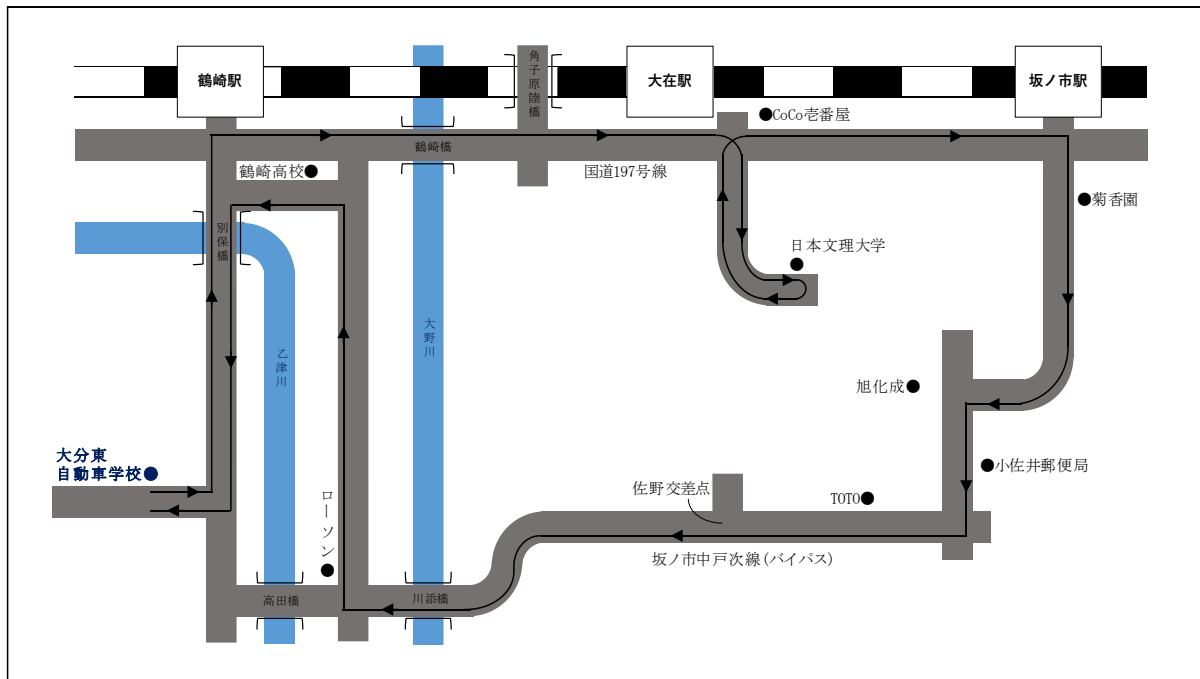

送迎バス時刻表

最終バスは
月～金は20:40出発
土曜のみ16:10出発
(9/15～)

坂ノ市・佐野・文理大学方面

乗車目安場所	始発便	文理大直行		文理大直行	文理大直行 土曜運休	土曜最終	文理大直行 土曜運休	送りのみ 土曜運休	最終便 土曜運休
車校(発)		10:10	12:10	14:20	15:40	16:10	17:35	19:40	20:40
日本文理大学 正門前	8:05	10:35	12:25	14:40	16:15	16:35	18:05	↓ 文理大直行	
CoCo老番屋 日本文理大前店	8:10	↓ 文理大直行	12:29	↓ 文理大直行	↓ 文理大直行	16:39	↓ 文理大直行		
坂の市駅前菊香園	8:16		12:35			16:45			
小佐井郵便局	8:20		12:39			16:49			
TOTO前	8:22		12:41			16:51			
佐野	8:26		12:45			16:55			
高田ローソン	8:35		12:51			17:03			
間に合う教習時限	1限		3限			4限		6限	7限

※直行便については車校と文理大の往復となります。

バスをご利用の生徒様へ

待つ際は予定時刻の5分程前からお待ち下さい。また夕方の時間帯や雨天時、特に土曜日は渋滞が予想され予約教習時間に間に合わない事が多々あります。一本早めの送迎バス、又は他の公共機関のご利用をお勧めいたします。

注意

- ◎ バスを待つ場所は、交差点付近とバス停の前後10mは避けてお待ちください。
- ◎ バスを待つ時は、自動車学校の**バッグ**を**見えるように**持ってください。
- ◎ 交通事情により定刻より遅れる事があります。5分以上待っても来ない場合は学校へお問い合わせ下さい。
フリーダイヤル 0120-05-0975
- ◎ 行先の表記場所は、そこに停車するという意味ではなく、そこを何分頃通過するという目安です。