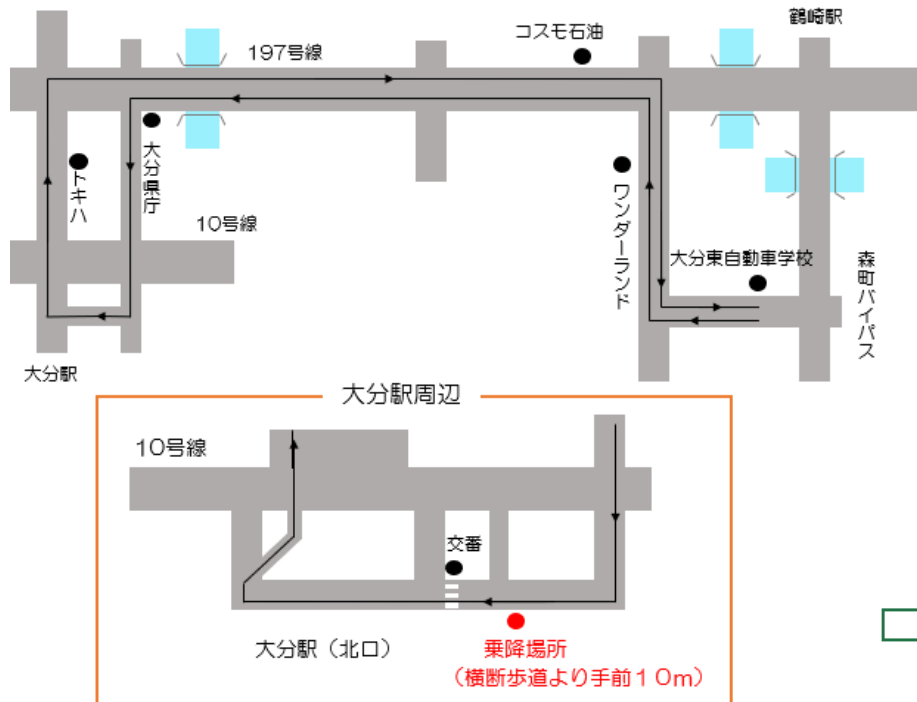

※県庁から大分駅、大分駅から県庁の間は乗降できませんのでご注意ください
 ※大分駅前ロータリーでは乗降できませんのでご注意ください
 ※ワンダーランド前の通りは乗降できませんのでご注意ください

バスをご利用の生徒様へ

待つ際は予定時刻の5分程前からお待ち下さい。また夕方の時間帯や雨天時、特に土曜日は渋滞が予想され予約教習時間に間に合わない事が多々あります。一本早めの送迎バス、又は他の公共機関のご利用をお勧めいたします。