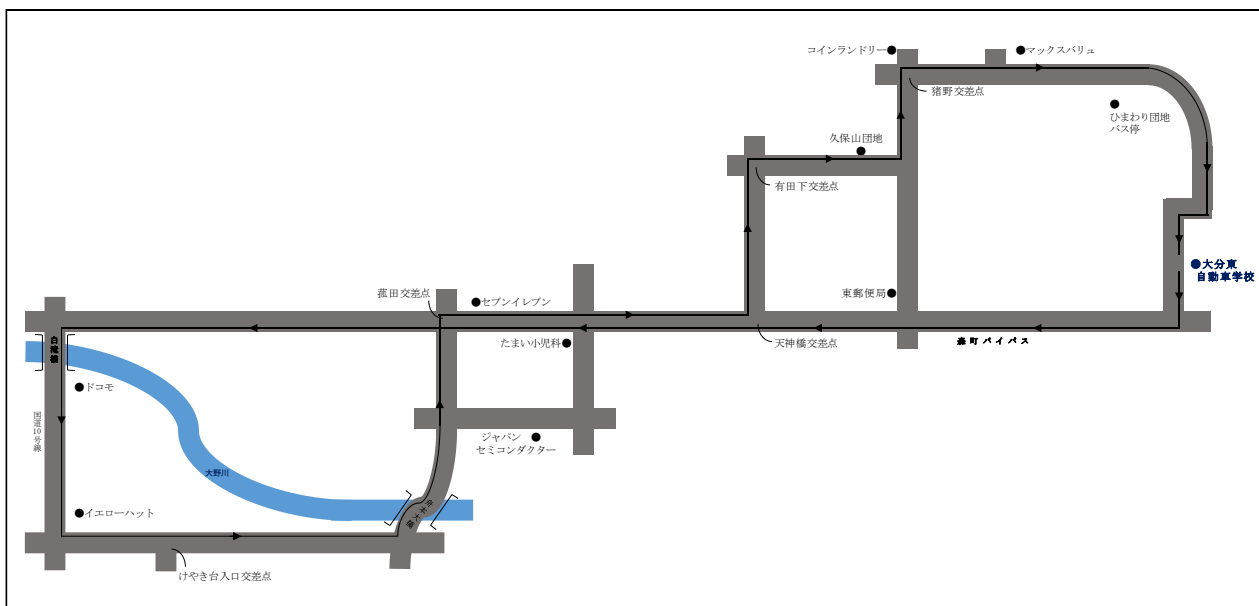

※乗車目安場所でもなく、送迎バスルート上で当校のカバンが見えるように持っていたら乗車できます

送迎バス時刻表

戸次方面

最終バスは
月～金は20:40出発
土曜のみ16:10出発
(1/4～)

※始発便は前日までの予約制です。予約が無いと運行しません。

乗車目安場所	始発便 (予約制)		土曜最終 平日運休	土曜運休	最終便 土曜運休
車校(発)		13:10	16:10	16:20	20:40
ドコモ戸次店	8:15	13:30		16:40	
けやき台入口	8:20	13:35		16:45	
菰田交差点	8:26	13:41		16:51	
松岡ローソン	8:27	13:42		16:52	
天神橋	8:30	13:45		16:55	
久保山団地	8:32	13:47		16:57	
間に合う教習時限	1限	5限		8限	

バスをご利用の生徒様へ

待つ際は予定時刻の5分程前からお待ち下さい。また夕方の時間帯や雨天時、特に土曜日は渋滞が予想され予約教習時間に間に合わない事が多々あります。一本早めの送迎バス、又は他の公共機関のご利用をお勧めいたします。

注意

- ◎ バスを待つ場所は、交差点付近とバス停の前後10mは避けてお待ちください。
- ◎ バスを待つ時は、自動車学校の**バッグ**が見えるように持ってください。
- ◎ 交通事情により定刻より遅れる事があります。5分以上待っても来ない場合は学校へお問い合わせ下さい。
  フリーダイヤル 0120-05-0975
- ◎ 行先の表記場所は、そこに停車すると言う意味ではなく、そこを何分頃通過するという目安です。 2024/12/25