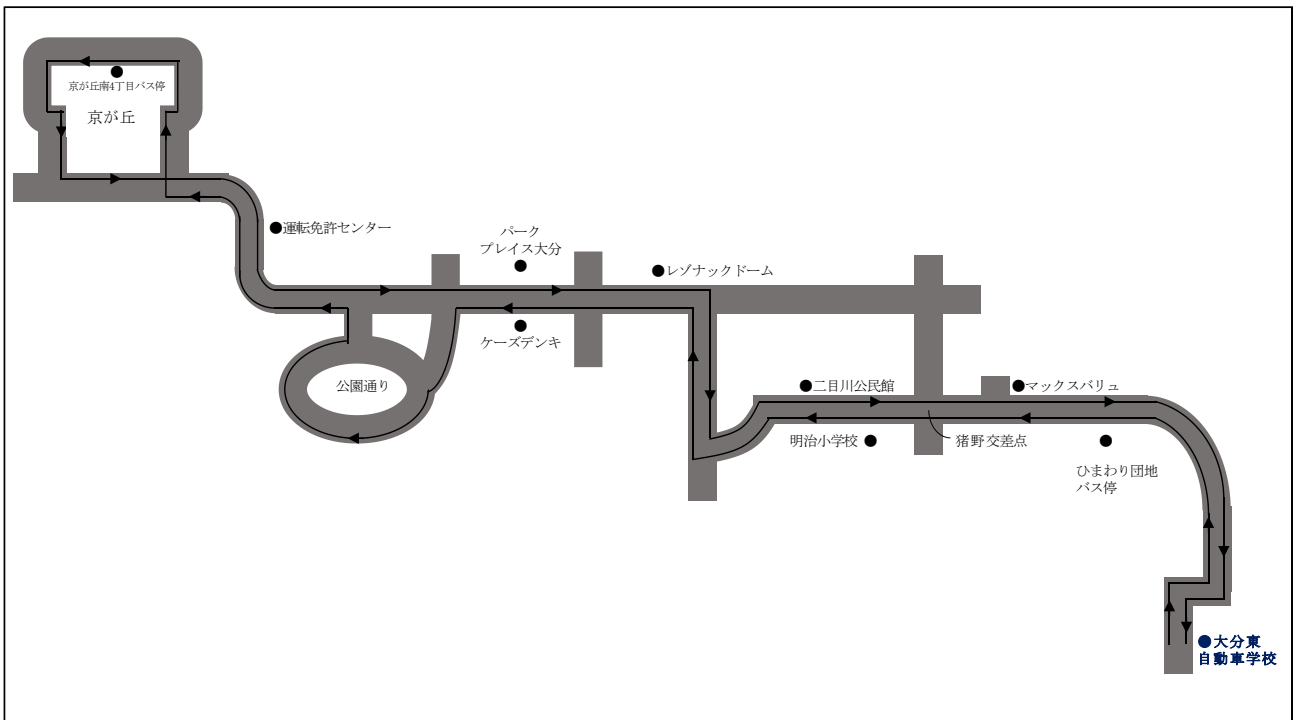

※乗車目安場所だけでなく、送迎バスルート上で当校のカバンを見えるように持っていたら乗車できます

送迎バス時刻表

二目川・公園通り・京が丘方面

最終バスは
月～金は20:40出発
土曜のみ16:10出発
(1/4～)

※始発便は前日までの予約制です。予約が無いと運行しません。

乗車目安場所	始発便 (予約制)			土曜運休	土曜最終 平日運休	土曜運休	最終便 土曜運休
車校(発)		10:10	12:10	15:10	16:10	17:00	20:40
二目川、一里塚を經由し公園通りへ							
公園通り 中央バス停	8:10	10:30	12:30	15:30		17:20	
京が丘南4丁目バス停	8:16	10:36	12:36	15:36		17:26	
免許センター前	8:18	10:38	12:38	15:38		17:28	
二目川	8:32	10:45	12:45	15:45		17:35	
間に合う教習時限	1限	3限	4限	7限		9限	

バスをご利用の生徒様へ

待つ際は予定時刻の5分程前からお待ち下さい。また夕方の時間帯や雨天時、特に土曜日は渋滞が予想され予約教習時間に間に合わない事が多々あります。一本早めの送迎バス、又は他の公共機関のご利用をお勧めいたします。

注意

- ◎ バスを待つ場所は、交差点付近とバス停の前後10mは避けてお待ちください。
- ◎ バスを待つ時は、自動車学校の**バッグ**を見えるように持ってください。
- ◎ 交通事情により定刻より遅れることがあります。5分以上待っても来ない場合は学校へお問い合わせ下さい。フリーダイヤル 0120-05-0975
- ◎ 行先の表記場所は、そこに停車すると言う意味ではなく、そこを何分頃通過するという目安です。