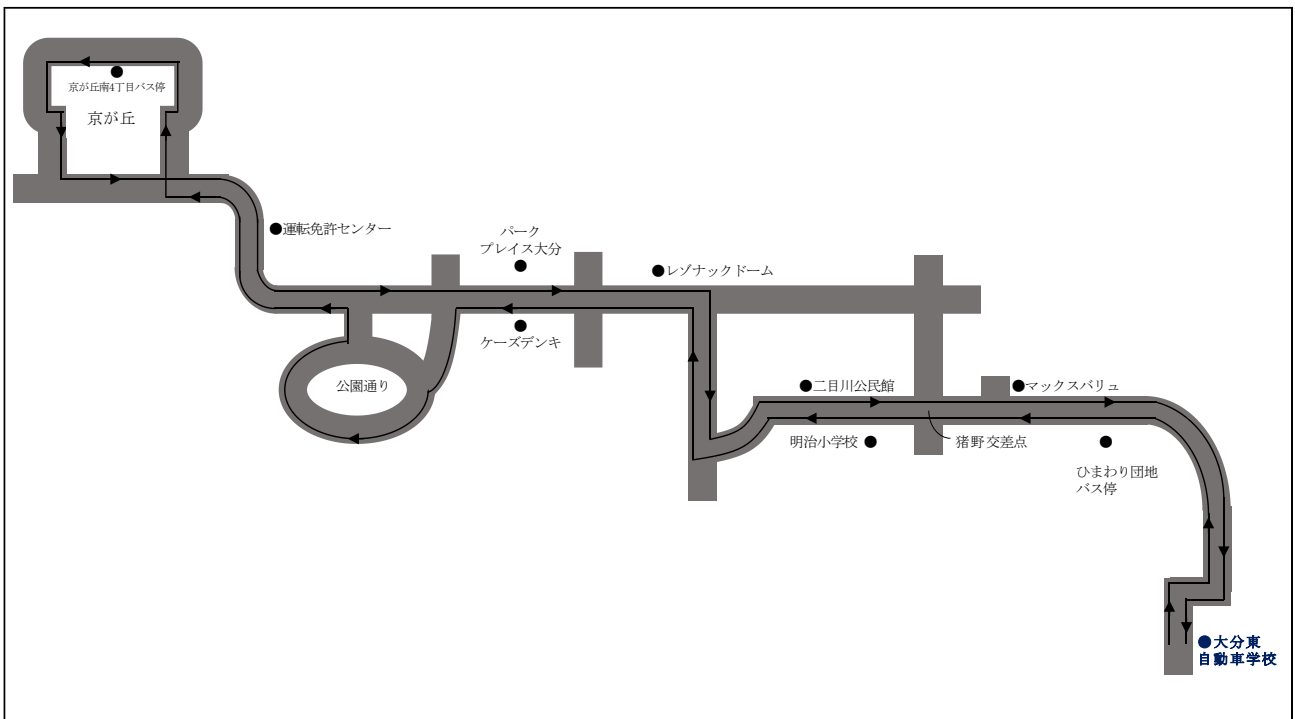

送迎バス時刻表

最終バスは
月～金は20:40出発
土曜のみ16:10出発
(9/15～)

二目川・公園通り・京が丘方面

乗車目安場所	始発便			土曜運休	土曜最終 平日運休	土曜運休	最終便 土曜運休
車校(発)		10:10	12:10	15:10	16:10	17:00	20:40
二目川、一里塚を經由し公園通りへ							
公園通り 中央バス停	8:10	10:30	12:30	15:30		17:20	
京が丘南4丁目バス停	8:16	10:36	12:36	15:36		17:26	
免許センター前	8:18	10:38	12:38	15:38		17:28	
二目川	8:32	10:45	12:45	15:45		17:35	
間に合う教習時限	1限	3限	4限	7限		9限	

バスをご利用の生徒様へ

待つ際は予定時刻の5分程前からお待ち下さい。また夕方の時間帯や雨天時、特に土曜日は渋滞が予想され予約教習時間に間に合わない事が多々あります。一本早めの送迎バス、又は他の公共機関のご利用をお勧めいたします。

注意

- ◎ バスを待つ場所は、交差点付近とバス停の前後10mは避けてお待ちください。
- ◎ バスを待つ時は、自動車学校の**バッグ**を見えるように持ってください。
- ◎ 交通事情により定刻より遅れることがあります。5分以上待っても来ない場合は学校へお問い合わせ下さい。フリーダイヤル 0120-05-0975
- ◎ 行先の表記場所は、そこに停車するという意味ではなく、そこを何分頃通過するという目安です。