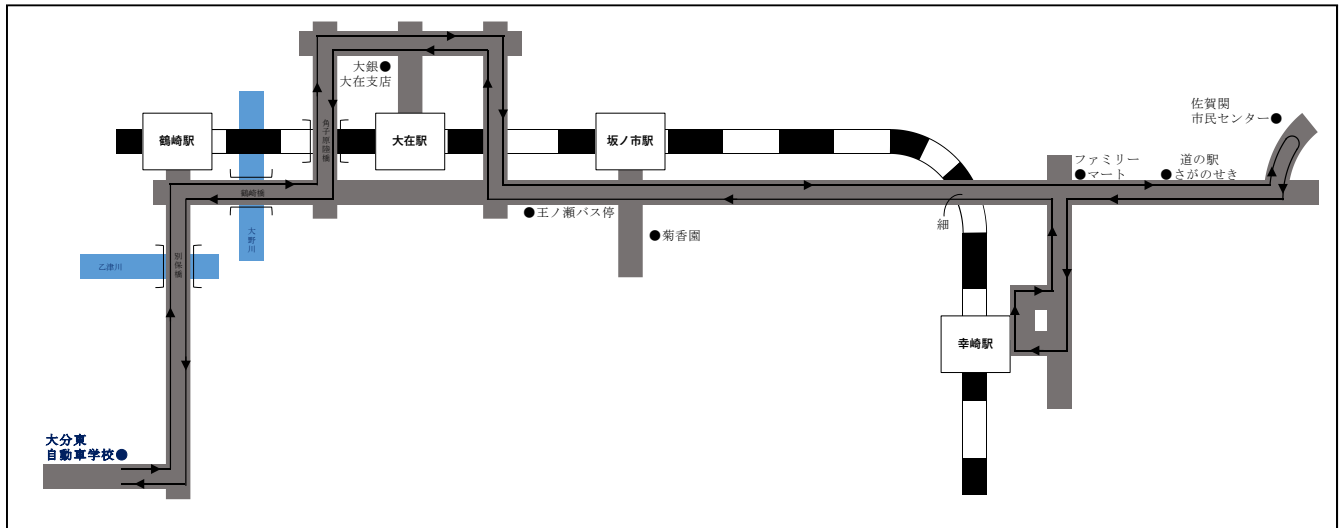

送迎バス時刻表

最終バスは
月～金は20:40出発
土曜のみ16:10出発
(11/1～)

佐賀関・大在方面

乗車目安場所	始発便		土曜は最終	最終便 土曜運休
車校(発)		12:10	16:10	20:40
関市民センター	8:05	13:10	17:10	
大志生木	8:11	13:16	17:16	
幸崎駅	8:18	13:23	17:23	
細	8:25	13:30	17:30	
坂ノ市駅前大通	8:27	13:32	17:32	
王の瀬バス停	8:29	13:34	17:34	
大分銀行 大在支店	8:35	13:37	17:40	
間に合う車校時限	1限	5限	9限	

バスをご利用の生徒様へ

待つ際は予定時刻の5分程前からお待ち下さい。また夕方の時間帯や雨天時、特に土曜日は渋滞が予想され予約教習時間に間に合わない事が多々あります。一本早めの送迎バス、又は他の公共機関のご利用をお勧めいたします。

注意

- ◎ バスを待つ場所は、交差点付近とバス停の前後10mは避けてお待ちください。
- ◎ バスを待つ時は、自動車学校の**バッグ**を**見えるように持ってください**。
- ◎ 交通事情により定刻より遅れる事があります。5分以上待っても来ない場合は学校へお問い合わせ下さい。
  フリーダイヤル 0120-05-0975
- ◎ 行先の表記場所は、そこに停車すると言う意味ではなく、そこを何分頃通過するという目安です。