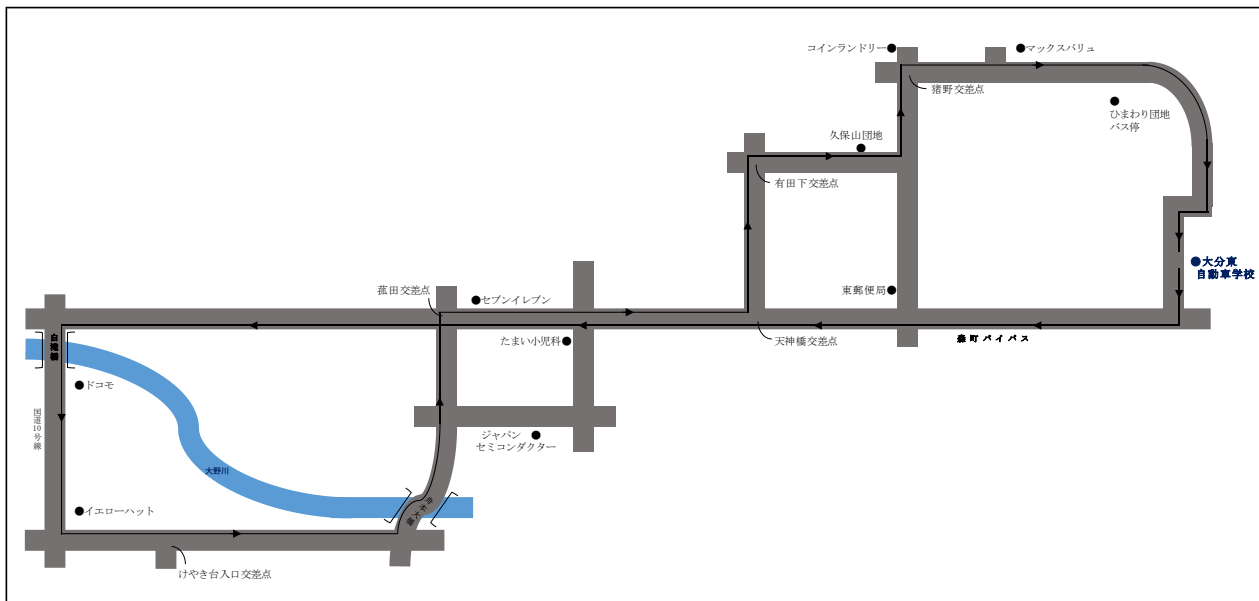

送迎バス時刻表

最終バスは
月～金は20:40出発
土曜のみ17:10出発
(12/1～)

戸次方面

乗車目安場所	始発便		土曜運休	土曜最終 平日運休	最終便 土曜運休
車校(発)		13:10	16:20	17:10	20:40
ドコモ戸次店	8:15	13:30	16:40		
けやき台入口	8:20	13:35	16:45		
菰田交差点	8:26	13:41	16:51		
松岡ローソン	8:27	13:42	16:52		
天神橋	8:30	13:45	16:55		
久保山団地	8:32	13:47	16:57		
間に合う教習時限	1限	5限	8限		

バスをご利用の生徒様へ

待つ際は予定時刻の5分程前からお待ち下さい。また夕方の時間帯や雨天時、特に土曜日は渋滞が予想され予約教習時間に間に合わない事が多々あります。一本早めの送迎バス、又は他の公共機関のご利用をお勧めいたします。

注意

- ◎ バスを待つ場所は、交差点付近とバス停の前後10mは避けてお待ちください。
- ◎ バスを待つ時は、自動車学校の**バッグ**に見えるように持ってください。
- ◎ 交通事情により定刻より遅れる事があります。5分以上待っても来ない場合は学校へお問い合わせ下さい。
  フリーダイヤル 0120-05-0975
- ◎ 行先の表記場所は、そこに停車すると言う意味ではなく、そこを何分頃通過するという目安です。