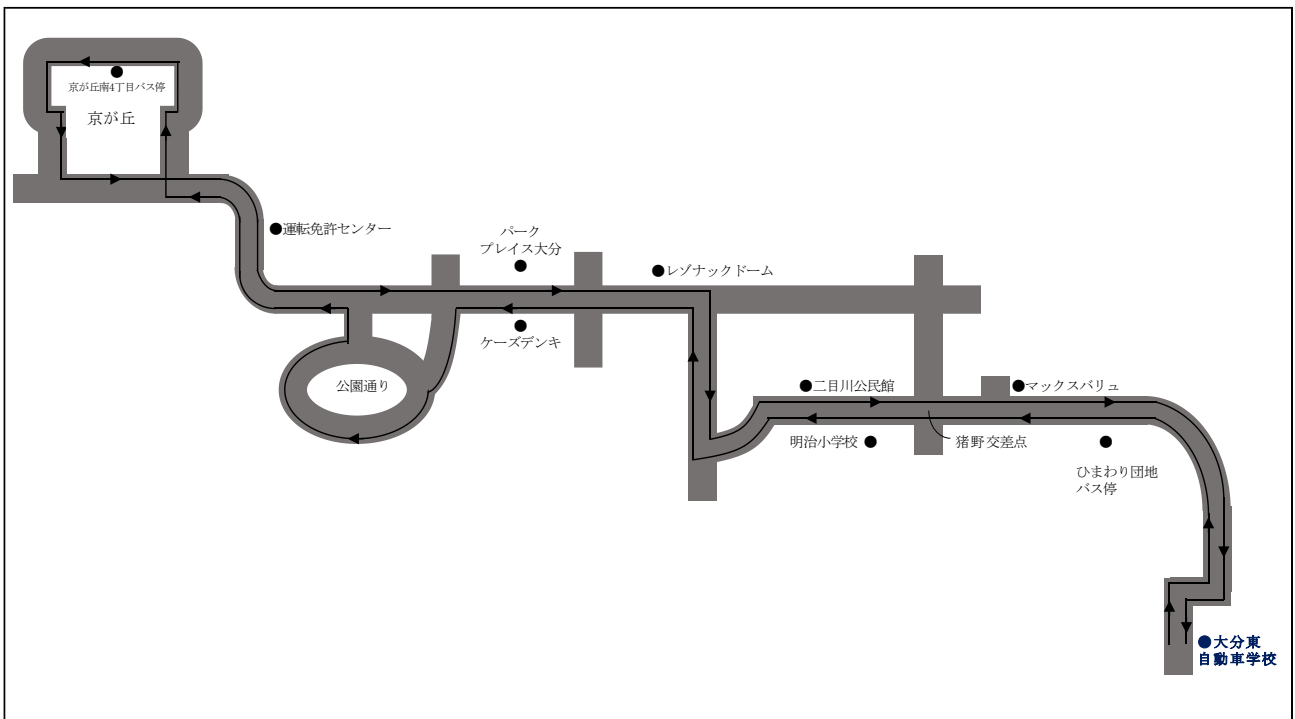

送迎バス時刻表

最終バスは
月～金は20:40出発
土曜のみ16:10出発
(9/16～)

二目川・公園通り・京が丘方面

乗車目安場所	始発便			土曜運休	土曜最終 平日運休	土曜運休	最終便 土曜運休
車校(発)		10:10	12:10	15:10	16:10	17:00	20:40
二目川、一里塚を經由し公園通りへ							
公園通り 中央バス停	8:10	10:30	12:30	15:30		17:20	
京が丘南4丁目バス停	8:16	10:36	12:36	15:36		17:26	
免許センター前	8:18	10:38	12:38	15:38		17:28	
二目川	8:32	10:45	12:45	15:45		17:35	
間に合う教習時限	1限	3限	4限	7限		9限	

バスをご利用の生徒様へ

待つ際は予定時刻の5分程前からお待ち下さい。また夕方の時間帯や雨天時、特に土曜日は渋滞が予想され予約教習時間に間に合わない事が多々あります。一本早めの送迎バス、又は他の公共機関のご利用をお勧めいたします。

注意

- ◎ バスを待つ場所は、交差点付近とバス停の前後10mは避けてお待ちください。
- ◎ バスを待つ時は、自動車学校の**バッグ**を見えるように持ってください。
- ◎ 交通事情により定刻より遅れることがあります。5分以上待っても来ない場合は学校へお問い合わせ下さい。フリーダイヤル 0120-05-0975
- ◎ 行先の表記場所は、そこに停車するという意味ではなく、そこを何分頃通過するという目安です。