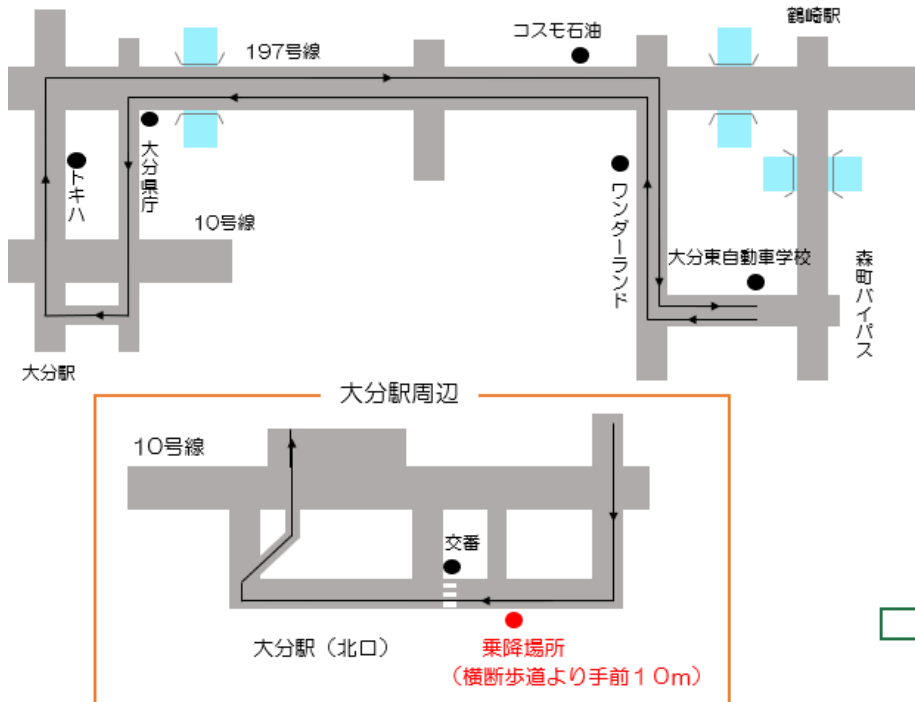

※県庁から大分駅、大分駅から県庁の間は乗降できませんのでご注意ください

※大分駅前ロータリーでは乗降できませんのでご注意ください

※ワンダーランド前の通りは乗降できませんのでご注意ください

バスをご利用の生徒様へ

待つ際は予定時刻の5分程前からお待ち下さい。また夕方の時間帯や雨天時、特に土曜日は渋滞が予想され予約教習時間に間に合わない事が多々あります。一本早めの送迎バス、又は他の公共機関のご利用をお勧めいたします。