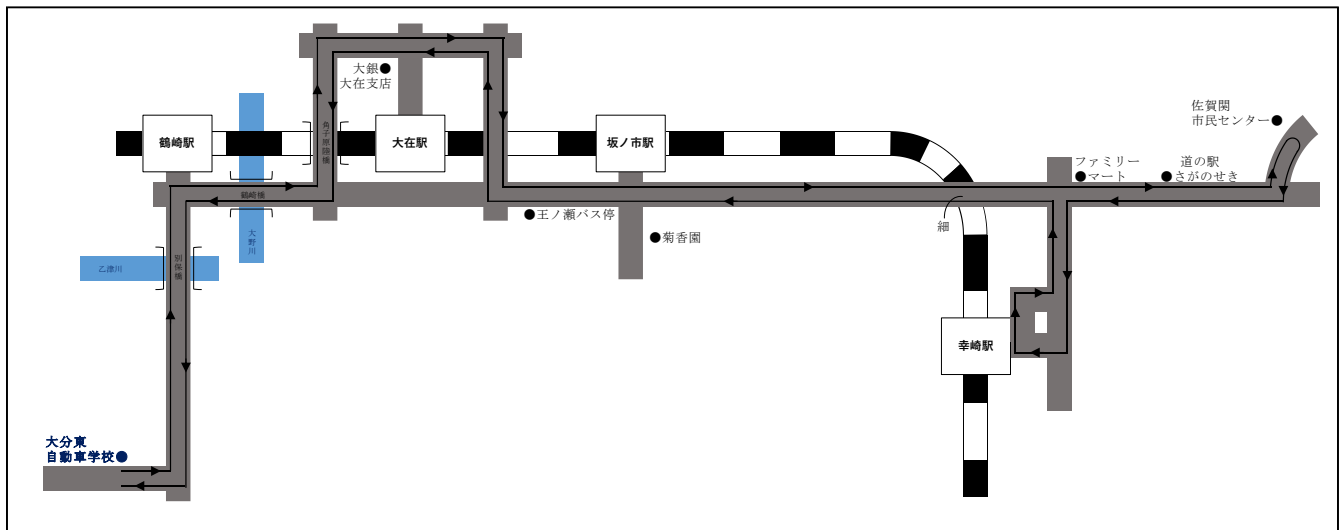

送迎バス時刻表

最終バスは
月～金は20:40出発
土曜のみ17:10出発
(12/1～)

佐賀関・大在方面

乗車目安場所	始発便		土曜運休	土曜最終 平日運休	最終便 土曜運休
車校(発)		12:10	16:10	17:10	20:40
関市民センター	8:15	13:10	17:10		
大志生木	8:21	13:16	17:16		
幸崎駅	8:28	13:23	17:23		
細	8:35	13:30	17:30		
坂ノ市駅前大通	8:37	13:32	17:32		
王ノ瀬バス停	8:39	13:34	17:34		
大分BK大在支店	8:45	13:37	17:40		
間に合う車校時限	1限	5限	9限		

バスをご利用の生徒様へ

待つ際は予定時刻の5分程前からお待ち下さい。また夕方の時間帯や雨天時、特に土曜日は渋滞が予想され予約教習時間に間に合わない事が多々あります。一本早めの送迎バス、又は他の公共機関のご利用をお勧めいたします。

注意

- ◎ バスを待つ場所は、交差点付近とバス停の前後10mは避けてお待ちください。
- ◎ バスを待つ時は、自動車学校の**バッグ**を**見えるように持ってください**。
- ◎ 交通事情により定刻より遅れる事があります。5分以上待っても来ない場合は学校へお問い合わせ下さい。
  フリーダイヤル 0120-05-0975
- ◎ 行先の表記場所は、そこに停車すると言う意味ではなく、そこを何分頃通過するという目安です。