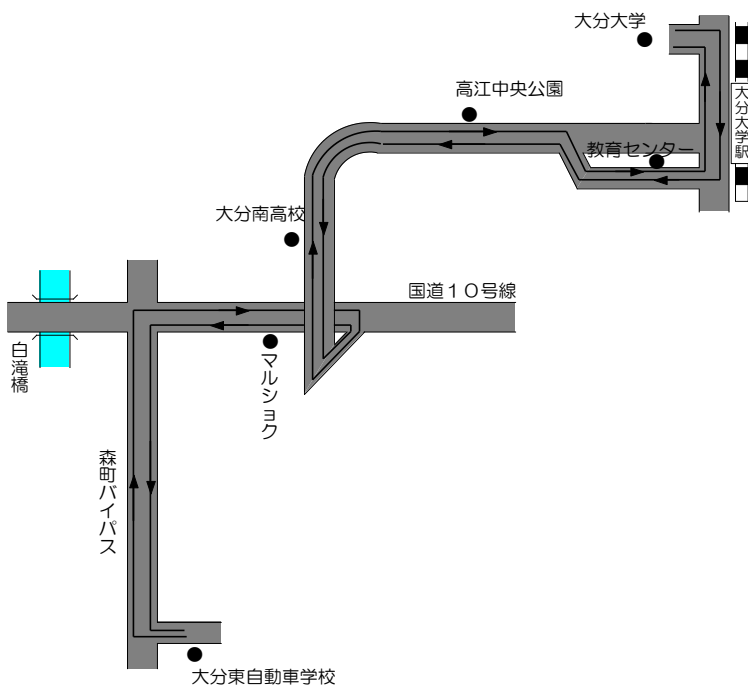

送迎バス時刻表

最終バスは
月～金は20:40出発
土曜のみ16:10出発
(1/6～)

大分大学方面

乗車目安場所							土曜は 送りのみ	土曜運休	土曜最終 平日運休	土曜運休	土曜運休	送りのみ 土曜運休	送りのみ 土曜運休	送り最終 土曜運休
車校(発)			10:10	11:40	12:10	13:30	13:50	15:40	16:10	16:40	17:40	18:40	19:40	20:40
大分大学生協(着)			10:35	12:20	13:00	14:10	14:40	16:20	17:00	17:30	18:20	19:20	20:20	21:20
間に合う大学講義			2限	3限	3限	4限	4限	5限		6限				
大分大学生協(発)	8:10	10:10	10:40	12:20	13:10	14:20	14:50	16:30		17:40	18:20			
大分大学駅	8:11	10:11	10:41	12:21	13:11	14:21	14:51	16:31		17:41	18:21			
教育センター	8:12	10:12	10:42	12:22	13:12	14:22	14:52	16:32		17:42	18:22			
高江中央公園	8:15	10:15	10:45	12:25	13:15	14:25	14:55	16:35		17:45	18:25			
大分南高校	8:17	10:17	10:47	12:27	13:17	14:27	14:57	16:37		17:47	18:27			
松岡ローソン	8:28	10:28	10:58	12:38	13:28	14:38	15:08	16:48		17:58	18:38			
松岡ローソンから車校までの間で乗車したい方は松岡ローソンの時刻より5分後を目安にお待ちください。但し渋滞により遅れる事もあるのでその場合はお問い合わせをお願い致します。														
間に合う車校時限	1限	3限	4限	4限	5限	6限	7限	8限		9限	10限			

バスをご利用の生徒様へ

待つ際は予定時刻の5分程前からお待ち下さい。また夕方の時間帯や雨天時、特に土曜日は渋滞が予想され予約教習時間に間に合わない事が多々あります。
一本早めの送迎バス、又は他の公共機関のご利用をお勧めいたします。