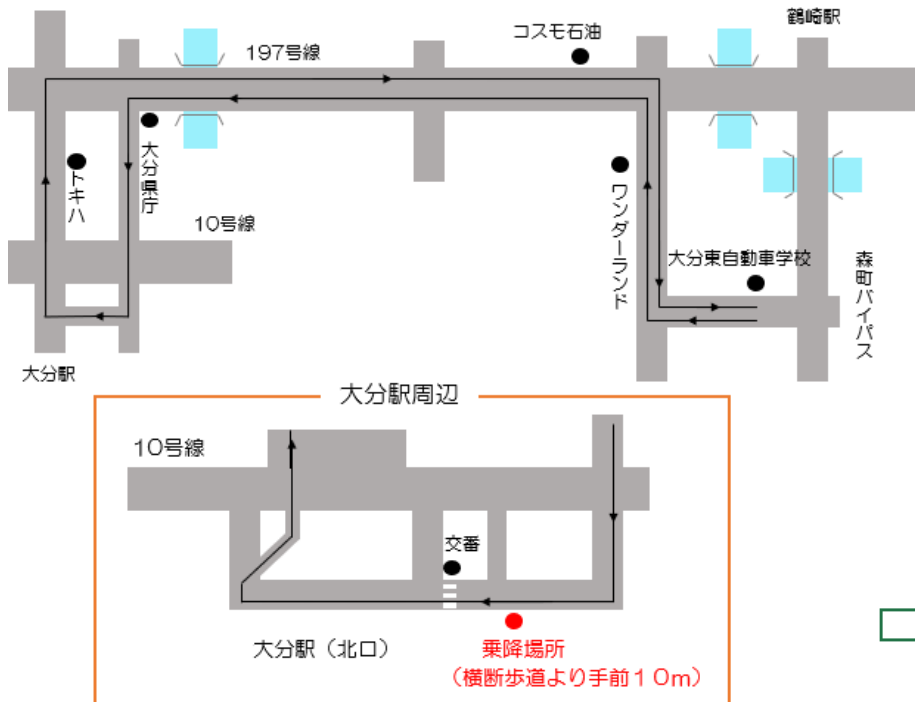

※県庁から大分駅、大分駅から県庁の間は乗降できませんのでご注意ください
 ※大分駅前ロータリーでは乗降できませんのでご注意ください
 ※ワンダーランド前の通りは乗降できませんのでご注意ください

バスをご利用の生徒様へ

待つ際は予定時刻の5分程前からお待ち下さい。また夕方の時間帯や雨天時、特に土曜日は渋滞が予想され予約教習時間に間に合わない事が多々あります。一本早めの送迎バス、又は他の公共機関のご利用をお勧めいたします。