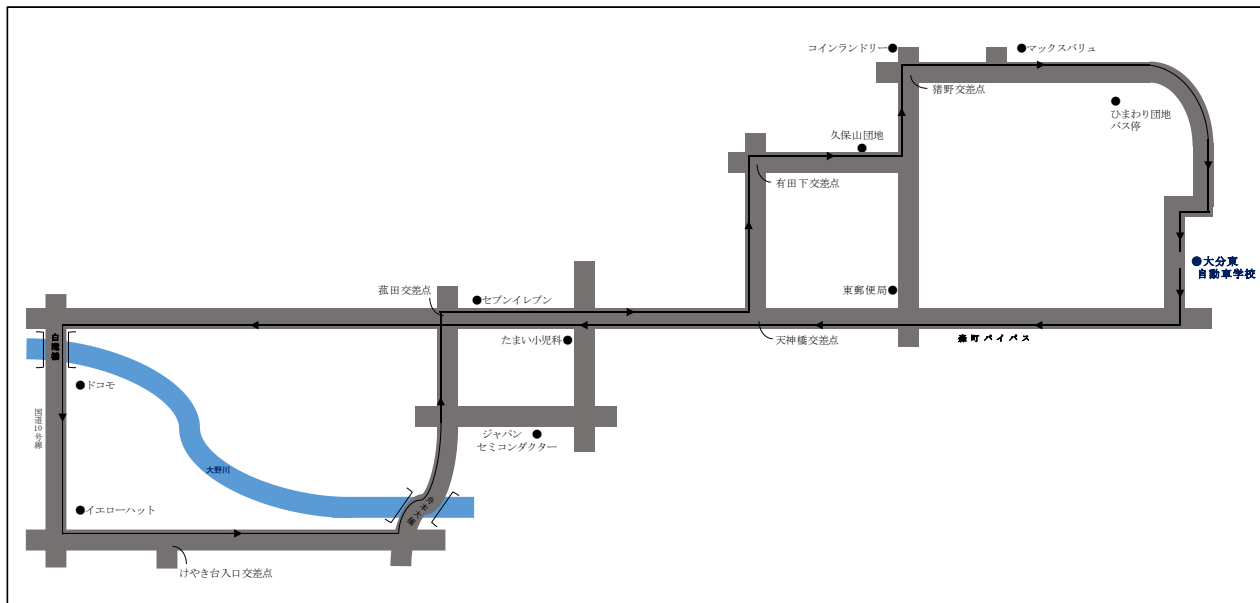

送迎バス時刻表

最終バスは
月～金は20:40出発
土曜のみ16:10出発
(1/6～)

戸次方面

乗車目安場所	始発便		土曜最終 平日運休	土曜運休	最終便 土曜運休
車校(発)		13:10	16:10	16:20	20:40
ドコモ戸次店	8:15	13:30		16:40	
けやき台入口	8:20	13:35		16:45	
菰田交差点	8:26	13:41		16:51	
松岡ローソン	8:27	13:42		16:52	
天神橋	8:30	13:45		16:55	
久保山団地	8:32	13:47		16:57	
間に合う教習時限	1限	5限		8限	

バスをご利用の生徒様へ

待つ際は予定時刻の5分程前からお待ち下さい。また夕方の時間帯や雨天時、特に土曜日は渋滞が予想され予約教習時間に間に合わない事が多々あります。一本早めの送迎バス、又は他の公共機関のご利用をお勧めいたします。

注意

- ◎ バスを待つ場所は、交差点付近とバス停の前後10mは避けてお待ちください。
- ◎ バスを待つ時は、自動車学校の**バッグ**に見えるように持ってください。
- ◎ 交通事情により定刻より遅れる事があります。5分以上待っても来ない場合は学校へお問い合わせ下さい。
  フリーダイヤル 0120-05-0975
- ◎ 行先の表記場所は、そこに停車するという意味ではなく、そこを何分頃通過するという目安です。