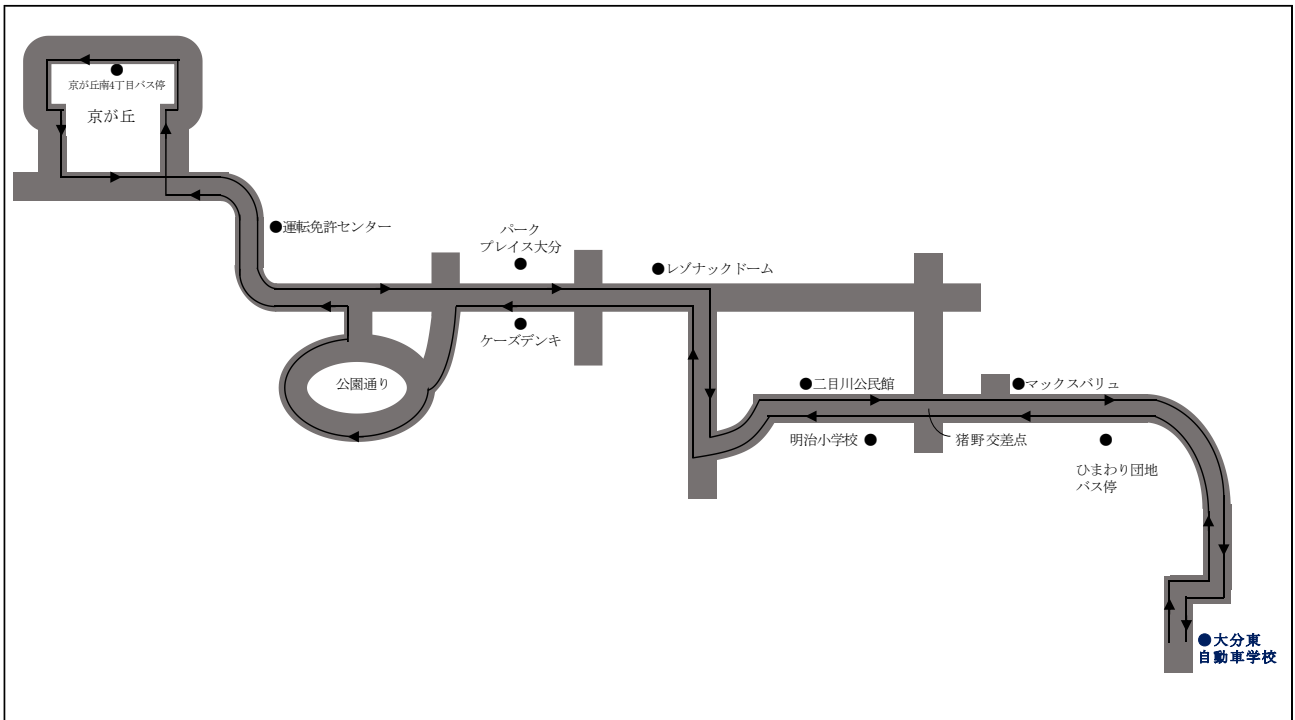

送迎バス時刻表

最終バスは
月～金は20:40出発
土曜のみ16:10出発
(1/6～)

二目川・公園通り・京が丘方面

乗車目安場所	始発便			土曜運休	土曜最終 平日運休	土曜運休	最終便 土曜運休
車校(発)		10:10	12:10	15:10	16:10	17:00	20:40
二目川、一里塚を經由し公園通りへ							
公園通り 中央バス停	8:10	10:30	12:30	15:30		17:20	
京が丘南4丁目バス停	8:16	10:36	12:36	15:36		17:26	
免許センター前	8:18	10:38	12:38	15:38		17:28	
二目川	8:32	10:45	12:45	15:45		17:35	
間に合う教習時限	1限	3限	4限	7限		9限	

バスをご利用の生徒様へ

待つ際は予定時刻の5分程前からお待ち下さい。また夕方の時間帯や雨天時、特に土曜日は渋滞が予想され予約教習時間に間に合わない事が多々あります。一本早めの送迎バス、又は他の公共機関のご利用をお勧めいたします。

注意

- ◎ バスを待つ場所は、交差点付近とバス停の前後10mは避けてお待ちください。
- ◎ バスを待つ時は、自動車学校の**バッグ**を見えるように持ってください。
- ◎ 交通事情により定刻より遅れることがあります。5分以上待っても来ない場合は学校へお問い合わせ下さい。フリーダイヤル 0120-05-0975
- ◎ 行先の表記場所は、そこに停車するという意味ではなく、そこを何分頃通過するという目安です。