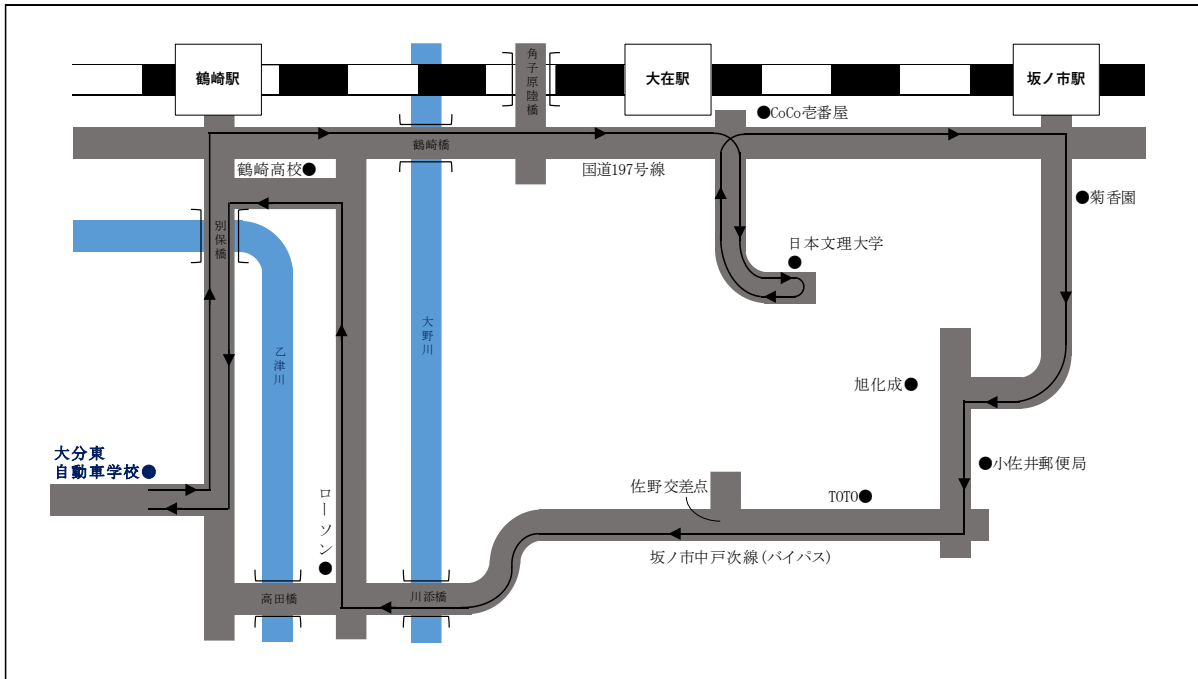

送迎バス時刻表

最終バスは
月～金は20:40出発
土曜のみ16:10出発
(1/6～)

坂ノ市・佐野・文理大学方面

乗車目安場所	始発便	文理大直行		文理大直行	文理大直行 土曜運休	土曜最終	文理大直行 土曜運休	送りのみ 土曜運休	最終便 土曜運休
車校(発)		10:10	12:10	14:20	15:40	16:10	17:35	19:40	20:40
日本文理大学 正門前	8:05	10:35	12:25	14:40	16:15	16:35	18:05	↓ 文理大直行	
CoCo老番屋 日本文理大前店	8:10	↓ 文理大直行	12:29	↓ 文理大直行	↓ 文理大直行	16:39	↓ 文理大直行		
坂の市駅前菊香園	8:16		12:35			16:45			
小佐井郵便局	8:20		12:39			16:49			
TOTO前	8:22		12:41			16:51			
佐野	8:26		12:45			16:55			
高田ローソン	8:35		12:51			17:03			
間に合う教習時限	1限		3限			4限		6限	7限

※直行便については車校と文理大の往復となります。

バスをご利用の生徒様へ

待つ際は予定時刻の5分程前からお待ち下さい。また夕方の時間帯や雨天時、特に土曜日は渋滞が予想され予約教習時間に間に合わない事が多々あります。一本早めの送迎バス、又は他の公共機関のご利用をお勧めいたします。

注意

- ◎ バスを待つ場所は、交差点付近とバス停の前後10mは避けてお待ちください。
- ◎ バスを待つ時は、自動車学校の**バッグ**を**見えるように持ってください**。
- ◎ 交通事情により定刻より遅れる事があります。5分以上待っても来ない場合は学校へお問い合わせ下さい。
フリーダイヤル 0120-05-0975
- ◎ 行先の表記場所は、そこに停車するという意味ではなく、そこを何分頃通過するという目安です。