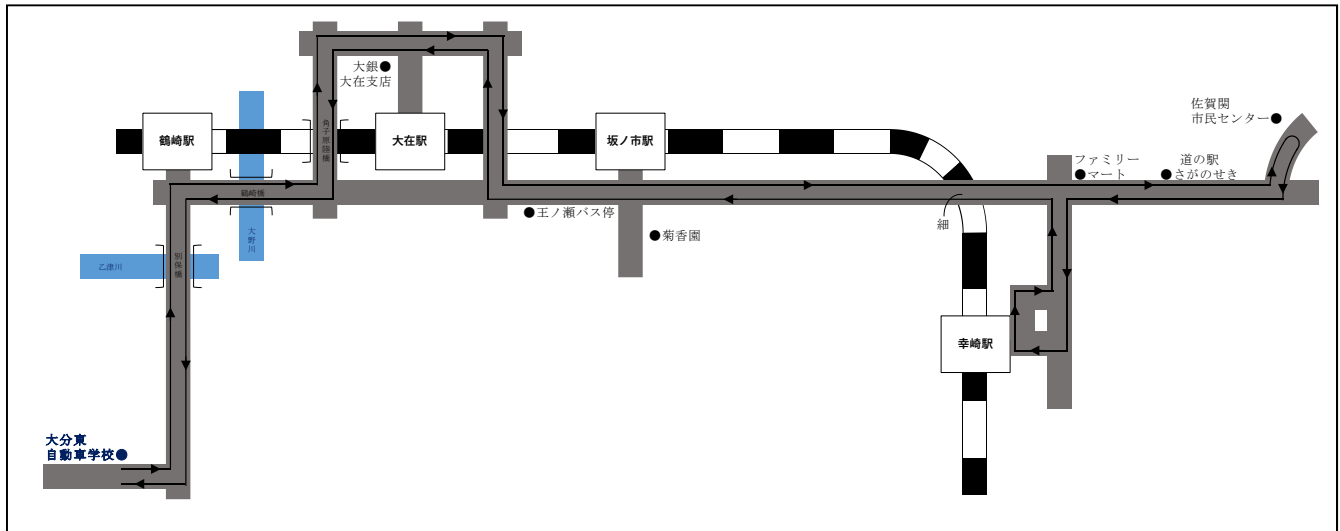

送迎バス時刻表

最終バスは
月～金は20:40出発
土曜のみ16:10出発
(1/6～)

佐賀関・大在方面

乗車目安場所	始発便		土曜は最終	最終便 土曜運休
車校(発)		12:10	16:10	20:40
関市民センター	8:15	13:10	17:10	
大志生木	8:21	13:16	17:16	
幸崎駅	8:28	13:23	17:23	
細	8:35	13:30	17:30	
坂ノ市駅前大通	8:37	13:32	17:32	
王ノ瀬バス停	8:39	13:34	17:34	
大分BK大在支店	8:45	13:37	17:40	
間に合う車校時限	1限	5限	9限	

バスをご利用の生徒様へ

待つ際は予定時刻の5分程前からお待ち下さい。また夕方の時間帯や雨天時、特に土曜日は渋滞が予想され予約教習時間に間に合わない事が多々あります。一本早めの送迎バス、又は他の公共機関のご利用をお勧めいたします。

注意

- ◎ バスを待つ場所は、交差点付近とバス停の前後10mは避けてお待ちください。
- ◎ バスを待つ時は、自動車学校の**バッグ**を**見えるように持ってください**。
- ◎ 交通事情により定刻より遅れる事があります。5分以上待っても来ない場合は学校へお問い合わせ下さい。
  フリーダイヤル 0120-05-0975
- ◎ 行先の表記場所は、そこに停車すると言う意味ではなく、そこを何分頃通過するという目安です。