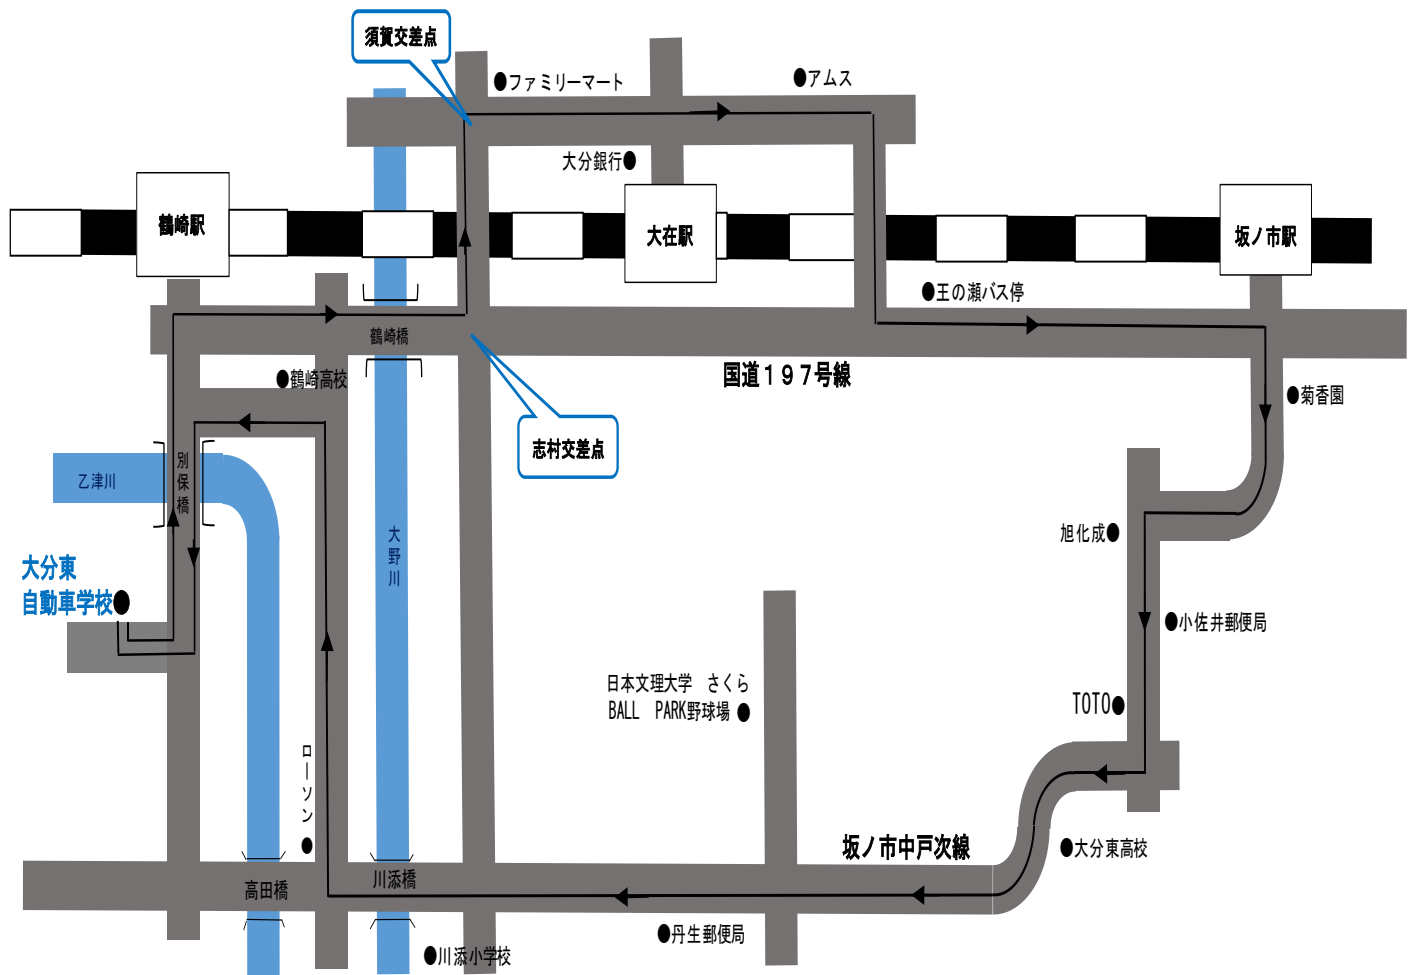

バスをご利用の生徒様へ

待つ際は予定時刻の5分程前からお待ち下さい。また夕方の時間帯や雨天時、特に土曜日は渋滞が予想され予約教習時間に間に合わない事が多々あります。
一本早めの送迎バス、又は他の公共機関のご利用をお勧めいたします。

注意

- ◎ バスを待つ場所は、交差点付近とバス停の前後10mは避けてお待ちください。
- ◎ バスを待つ時は、自動車学校の**バッグ**を見えるように**持ってください**。
- ◎ 交通事情により定刻より遅れる事があります。5分以上待っても来ない場合は学校へお問い合わせ下さい。
  フリーダイヤル 0120-05-0975
- ◎ 行先の表記場所は、そこに停車すると言う意味ではなく、そこを何分頃通過するという目安です。